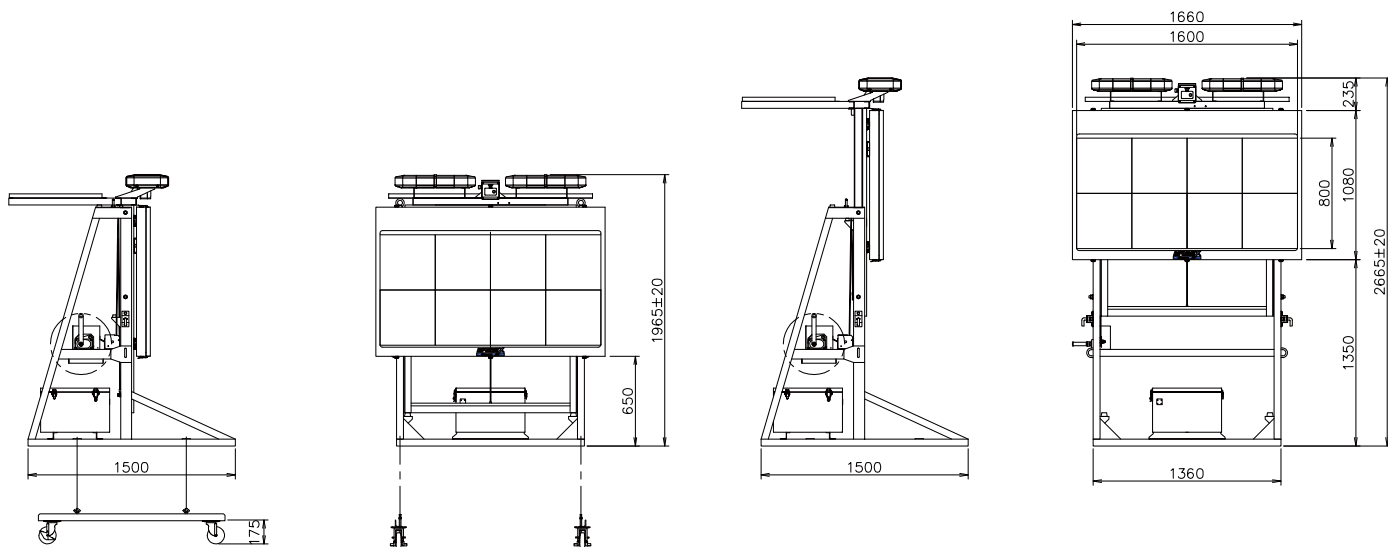

高速道路の環境では、遠方から視認できる情報提供が重要
手動昇降機能でかんたんに、より高所からの設置を実現

選べる電源、ソーラー、AC100Vどちらでも給電可能

現場の環境に応じた給電を可能にします。

製品仕様 TB-L018-3 (4文字2段モデル)

表示板収納時

表示板上昇時

外形寸法	幅 1,660mm × 高さ 1,080mm × 奥行 100mm (*表示部のみ)
重量	約 340Kg (支持台含む キャスター (20Kg) 除く)
表示面寸法	横 1,600mm × 縦 800mm (4文字2段)
表示色	3色 (赤、緑、橙 (混色))
表示方法	点滅、交互点滅、スクロール (99項目)
	<div style="display: flex; justify-content: space-around;"> <div style="text-align: center;"> <p>【交互点滅表示例】</p> </div> <div style="text-align: center;"> <p>【スクロール表示例】</p> </div> </div>
	<p>【複数項目選択表示例 (最大6項目選択可能)】</p> <div style="display: flex; justify-content: space-around; align-items: center;"> <div style="text-align: center;"> <p>《交互点滅表示》</p> </div> <div style="text-align: center;"> <p>《交互点滅表示》</p> </div> <div style="text-align: center;"> <p>《交互点滅表示》</p> </div> <div style="text-align: center;"> <p>《交互点滅表示》</p> </div> <div style="text-align: center;"> <p>《スクロール表示》</p> </div> </div>
操作方法	リモコン
調光機能	多段階自動調光
昇降	手動式
バッテリー	160Ah (80Ah × 2個) DC12V
連続点灯日数	無日照 約3~4日 (点滅表示、ドライブレコーダーなしの場合)
環境条件	周囲温度 -10℃~40℃、湿度 20~95%RH (結露なきこと)
耐振動	X-Y-Z方向 周波数33Hz、振動加速度 19.6m/s ²
オプション	ドライブレコーダー ^{*1} 、ラッシングベルト、パタン作成ソフト