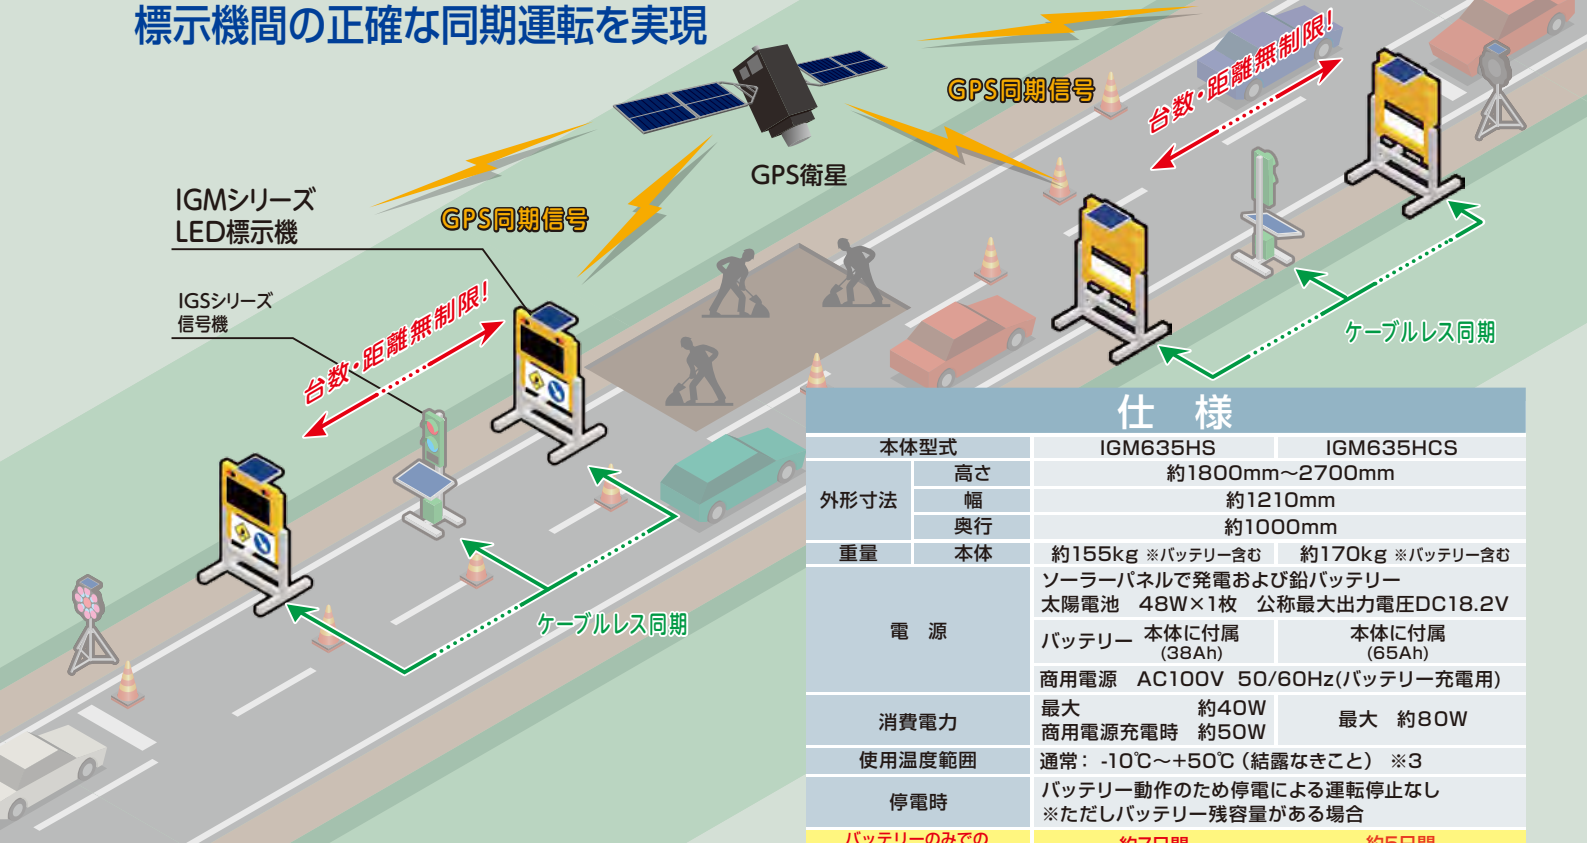

単色

IGM635HCS

より高い規制効果 カラータイプ

カラー

弊社信号機^(※1)、LED標示機をケーブルレスで同期連動

※1 CGS-CSシリーズ以降対応、それ以前のモデルもケーブル接続可

新たに便利機能を追加!

LED標示機でタイマー設定表示切替、複数台で異なるメッセージを連動表示、LED標示機2台を繋げて横長表示

従来機能(四カ国語表示・エコモード)、外観・重さもそのまま

本機は、色覚の個人差を問わず見やすい表示になっている製品として、NPO法人カラーユニバーサルデザイン機構(CUDO)の認証を受けています。

大画面で視認性アップ!

文字 300mm角から350mm角へ

従来型

新型

面積
約36%
UP!

高輝度白色LEDで
標識部を照らします。
(外部照式LED照明装置)

※印刷物のため、実際の発光色とは若干異なります。保安灯表示は、撮影のため全て点灯させています。

システム概要

- GPS衛星の電波受信で、標示機間の正確な同期運転を実現

仕様

本体型式		IGM635HS	IGM635HCS
外形寸法	高さ	約1800mm~2700mm	
	幅	約1210mm	
	奥行	約1000mm	
重量	本体	約155kg ※バッテリー含む	約170kg ※バッテリー含む
	電源	ソーラーパネルで発電および鉛バッテリー 太陽電池 48W×1枚 公称最大出力電圧DC18.2V バッテリー 本体に付属 (38Ah) 本体に付属 (65Ah) 商用電源 AC100V 50/60Hz(バッテリー充電用)	
消費電力	最大 約40W 商用電源充電時 約50W	最大 約80W	
使用温度範囲	通常: -10℃~+50℃ (結露なきこと) ※3		
停電時	バッテリー動作のため停電による運転停止なし ※ただしバッテリー残容量がある場合		
バッテリーのみでの連続動作時間※1 (エコモード設定時)	約7日間 (約14日間)	約5日間 (約10日間)	
	充電時間※2	太陽電池充電 約5日間 (有効日射時間3.3時間/日)	約8日間
表示	保安灯部	φ100mm表示 2連×左右2カ所 光源: 超高輝度LED 赤(630nm), 黄(591nm), 白 表示パターン: 9種類 (消灯含む) 選択可能 文字表示部表示パターン設定時に点灯ON/OFF設定可能	
	文字表示部	350mm角6文字, 16×16ドット/文字 光源: 超高輝度LED 橙(605nm) 超高輝度3色チップLED RGBカラー 表示パターン: 日英パターン116種類, 中韓パターン各10種類, ユーザーパターン50種類以上から選択組合わせ表示 外部入力: USB記憶媒体からの表示データ読み込 4画面切替表示用の無電圧接点入力	
	照明部	超高輝度チップLED, 白	
	標識部	標識: 白色反射シート貼付 マグネット標識板: 工事中, 矢印 各1枚付属 点灯動作: 表示部の夜間調光に連動し点灯	
その他	昼夜の輝度切り替え(自動) ECOモード設定(手動) ※周囲明るさ環境により任意設定 弊社IGSシリーズ信号機とケーブルレス連動可能 CGS130,230連動時3叉路までの同期のみ		

- 距離を問わず設置可
- ON/OFF時刻切替で表示操作可
- 複数台で異なるメッセージを連動表示
- 2台を連結した大画面スクロール表示

表示パターン例

※1 当社標準バッテリー(65Ah)を満充電状態で使用した場合の試験値です。表示パターン、任意入力の表示文字によっては異なる場合があります。
 ※2 気温、天候、経年など使用状況により異なります。
 ※3 バッテリー(65Ah)にAC充電する際は、バッテリーの取扱説明書をご確認ください。本データは弊社テストパターンにて測定しています。